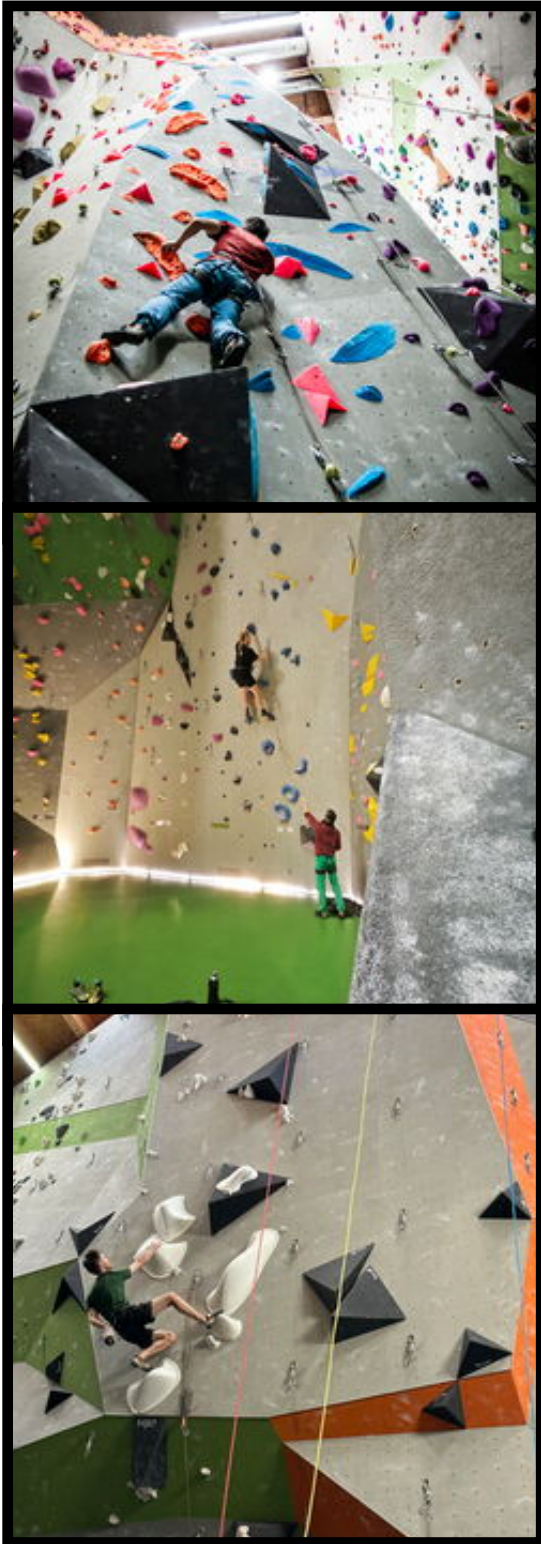

Dann bist du beim Klettertreff der DAV Sektion Marburg/Lahn genau richtig!

Wir treffen uns immer am zweiten Sonntag im Monat ab 14:00 Uhr in der Kletterhalle in Marburg.

Je nach Gruppe wird im Toprope oder Vorstieg geklettert. Der Fokus liegt auf gemeinsamem Klettern und dem Austausch unter Kletterinteressierten.

Voraussetzung: Mindestens "DAV Kletterschein Toprope" bzw. das Beherrschen einer aktuellen Sicherungstechnik.

Die nächsten Termine sind 14.06. und 12.07.

Ausrüstung: Eigene Kletterausrüstung: Gurt, Sicherungsgerät und Kletterschuhe, ggf. Seil